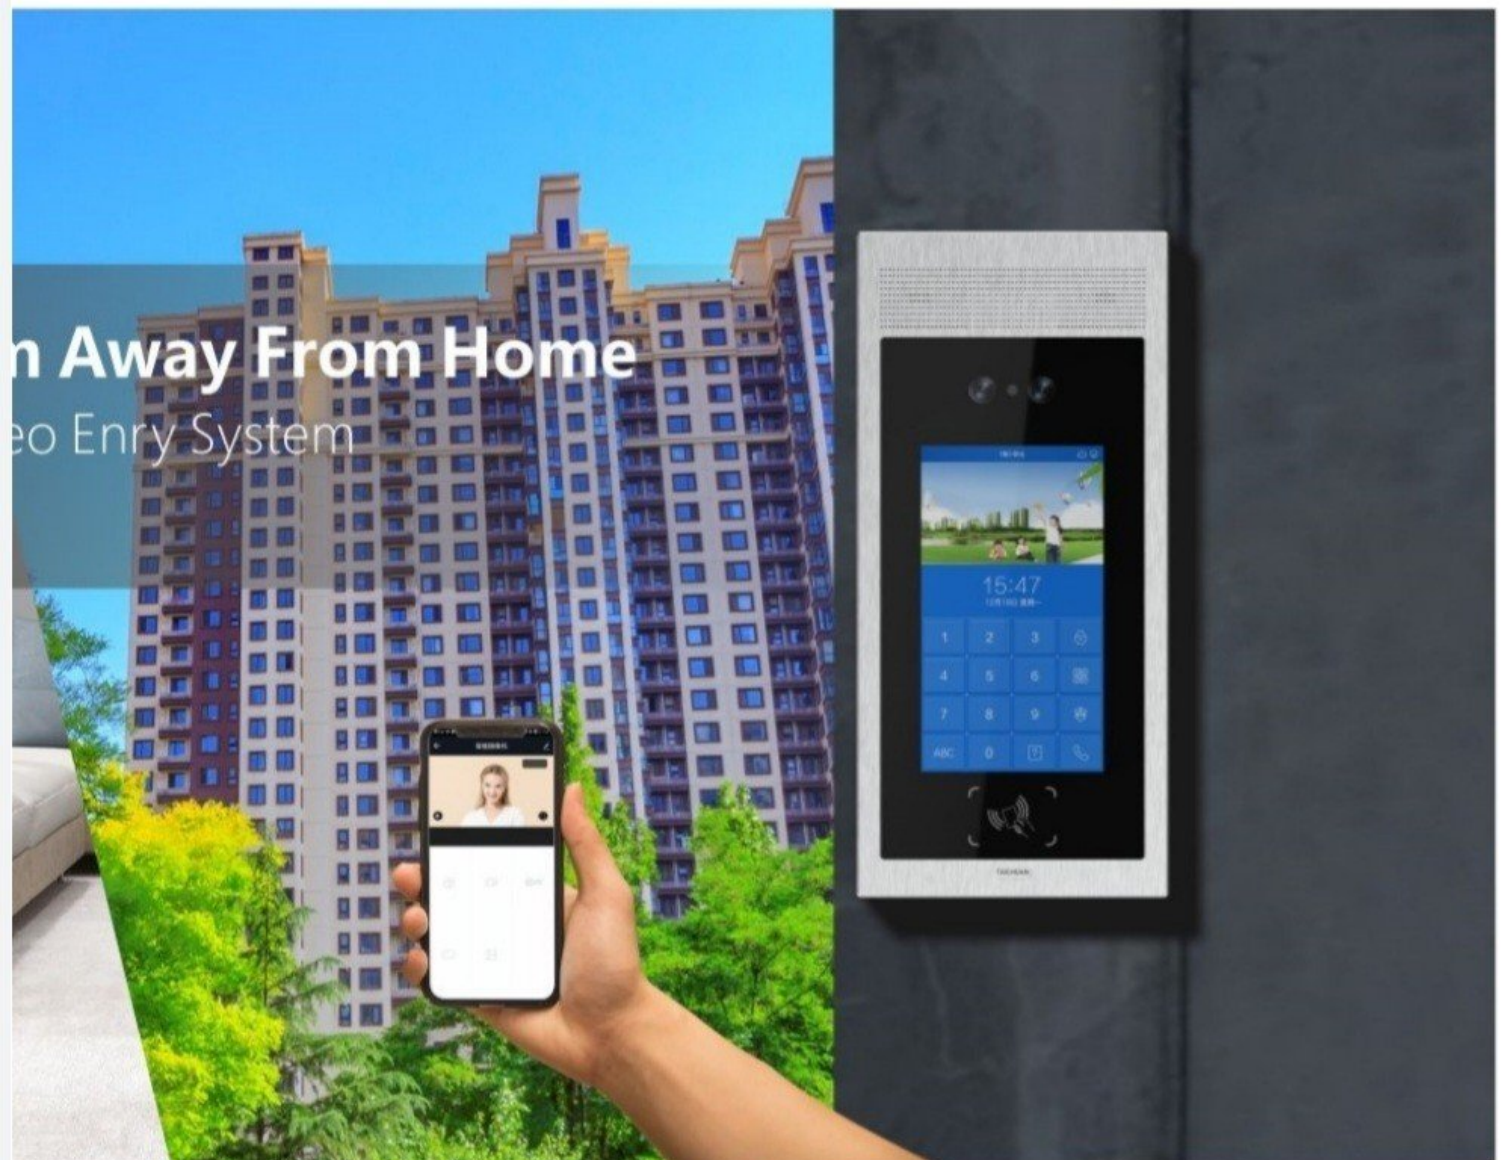

آیفون تصویری هوشمند

آیفون تصویری هوشمند ویژگی های مختلف دارد که وجود این ویژگی ها آسایش و امنیت

بیشتری را برای ساکنین خانه به ارمغان می آورد

امکان برقراری تماس صوتی یا تصویری بین واحدها یا نگهبانی

امکان انتقال تماس روی گوشی هوشمند بنابراین بدون حضور در خانه هم میتوان به مراجعین پاسخ داد

امکان ضبط و ذخیره تصویر مراجعه کننده

مجهز بودن به دوربین دید در شب

قابل اتصال به چندین دوربین تحت شبکه

8"

Digital Touch Screen Indoor Monitor

- صفحه نمایش ۸ اینچی با وضوح بالا
- قابلیت اتصال به **WIFI**
- ظرفیت بالای **CPU**
- قابلیت نصب نرم افزار خانه هوشمند
- سیستم عامل اندروید ۶
- دارای مموری ۱ گیگابایتی
- صفحه نمایش با حساسیت بالا
- دارای پورت شبکه **RJ 45**
- امکان کنترل درب باز کن از راه دور
- دارای رزولیشن **1280*800**

ANDROID 6.0

قابل استفاده در سیستم هوشمند GEEKLINK و TUYA بعنوان تاج پنل مرکزی

10"

Digital Touch Screen Indoor Monitor

ANDROID 6.0

- صفحه نمایش 10 اینچی با وضوح بالا
- قابلیت اتصال به WIFI
- دارای مموری ۱ گیگابایتی
- صفحه نمایش با حساسیت بالا
- ظرفیت بالای CPU
- دارای پورت شبکه RJ 45
- امکان کنترل درب باز کن از راه دور
- قابلیت نصب نرم افزار خانه هوشمند
- دارای رزولیشن 1280*800
- سیستم عامل اندروید 6

قابل استفاده در سیستم هوشمند GEEKLINK و TUYA بعنوان تاج پنل مرکزی

8"

Face Recognition Out door Unit

 **ANDROID 6.0**

- امکان تماس تلفنی با مقیم
- پشتیبانی از ID CARD
- صفحه نمایش با حساسیت بالا
- امکان کنترل درب باز کن از راه دور
- صفحه نمایش ۸ اینچی با وضوح بالا
- دارای دو دوربین با وضوح بالا
- سیستم عامل اندروید 6
- تشخیص سریع و فوق العاده صورت