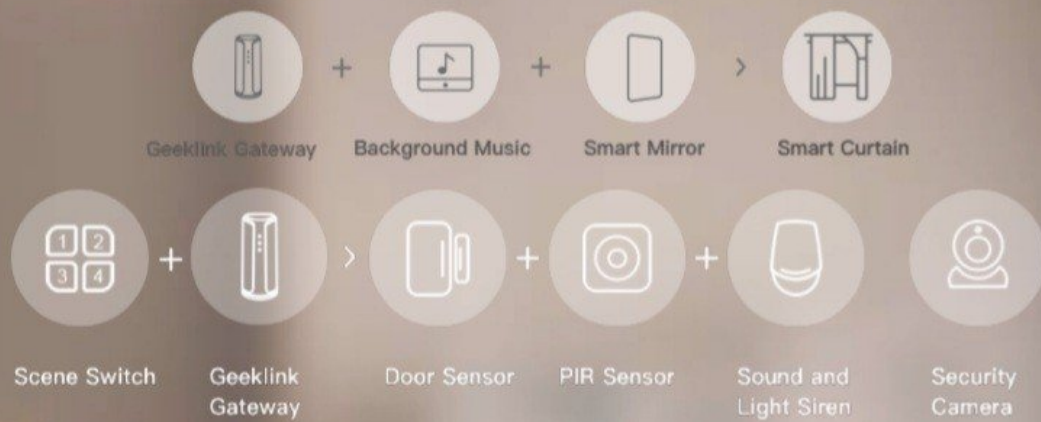

خانه هوشمند آکو

BMS & SMART HOME

ACOGROUP.IR

One-button or voice darning mode, you can turn off lights or any other smart appliances intelligently. Avariety of security sensors, cameras are ready for protection.

 **GEEKLINK**
SMART HOME

GEEKLINK
SMART HOME

Thinker

Wall Thinker

Mini Thinker

- امکان اتصال به ماژول SMS
- امکان برنامه نویسی منطق پذیر
- دارای سنسور داخلی دما و رطوبت
- دارای پورت شبکه

- ارسال و دریافت کننده امواج رادیو فرکانسی (کنترل پرده برقی ، جک درب و...)
- ارسال و دریافت کننده امواج مادون قرمز (کنترل اسپیلت و داکت اسپیلت، تلویزیون و...)
- ارسال و دریافت کننده امواج WIFI
- قابلیت برنامه نویسی انواع سناریو (همه خاموش و روشن ، سناریو مهمانی و...)